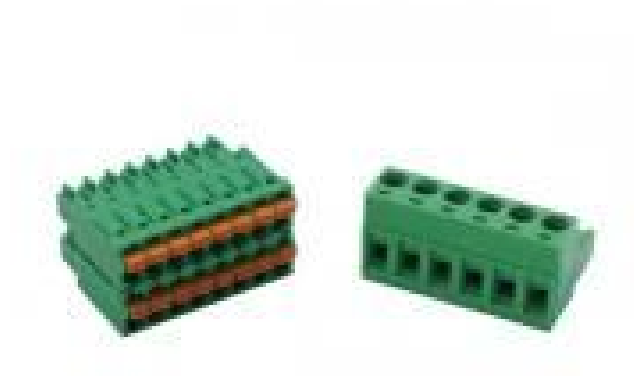

MX3COSTH01 Комплект разъемов CAREL MPXPRO

- Работаем по всей России
- Помощь в выборе
- Доставка по РФ

Цена:

4 330 руб.

Работаем по всей России, гарантия и качество производителя! Разъемы IP-FCEX70 - это 9 винтовых разъемов типа "мама", 2-3(x3)-5-6(x2)-7-8 контактов и 3 пружинных разъема типа "мама" 10-16-22 контактов.Подходят для IPX225D.